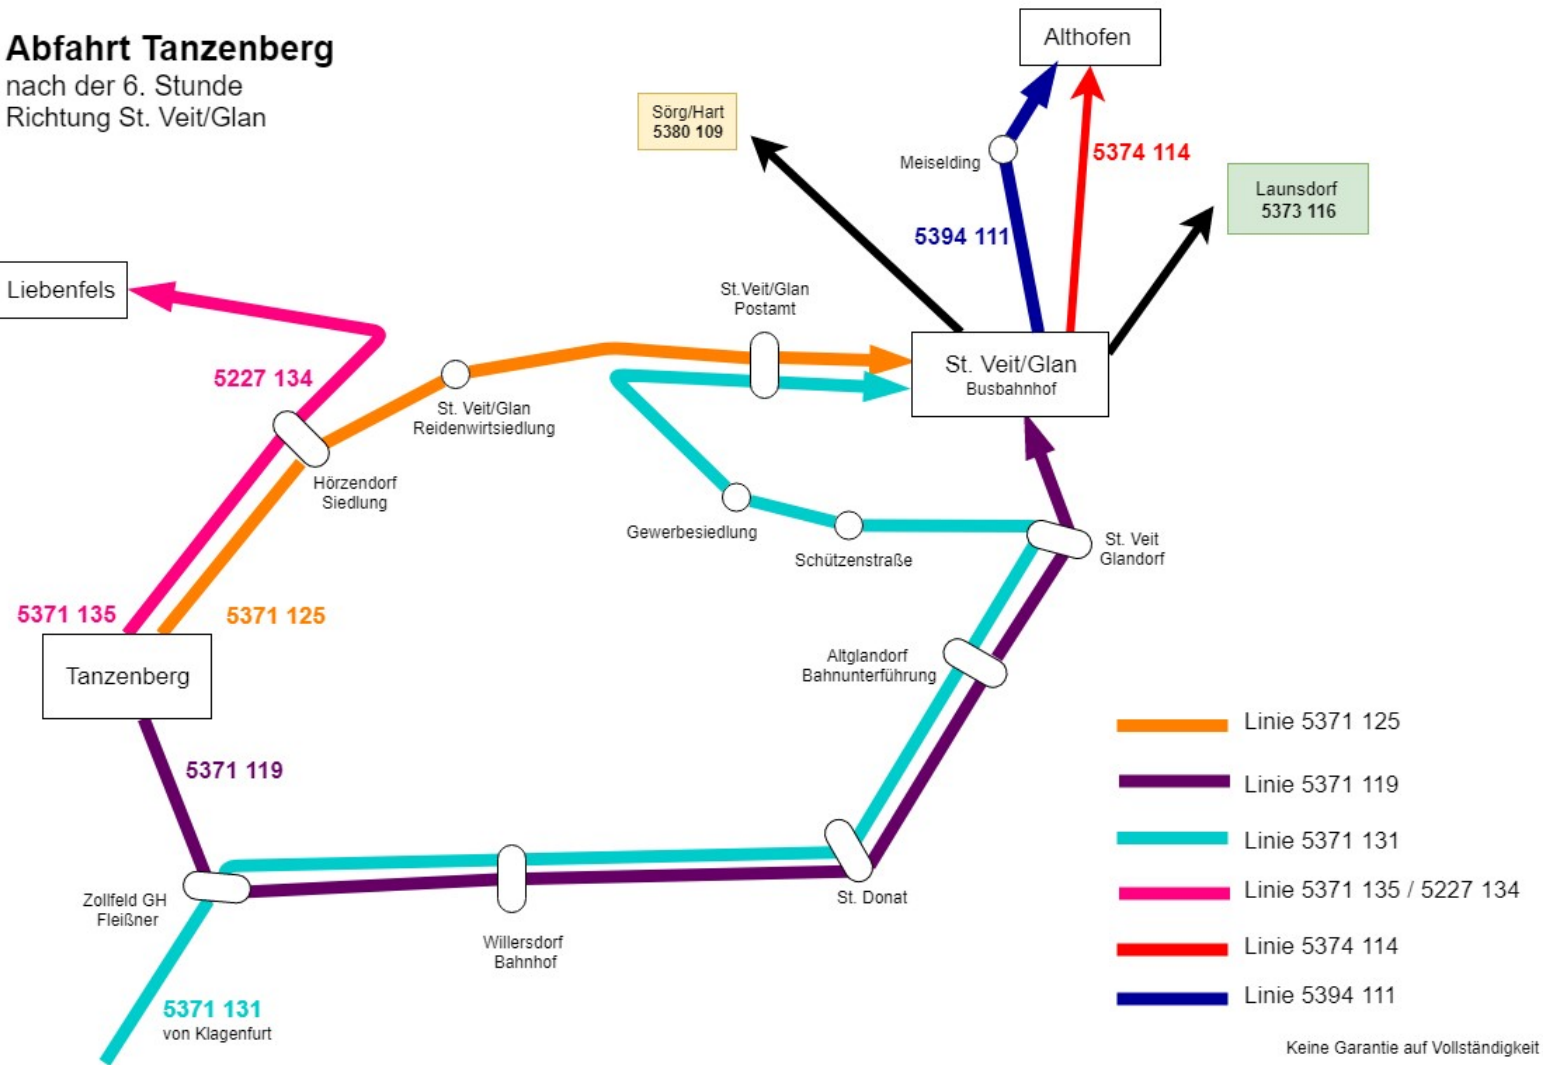

### Lendorf - Liebenfels Linie 8591

<b>Lendorf Schönfeld</b>	14:03
Karnburg	14:10
Karnburg Dellach	14:12
Stegendorf	14:14
Lippitz	14:15
St. Peter am Bichl	14:16
Zweikirchen Ortsmitte	14:19
Rohnsdorf	14:21
Liebenfels Postamt	14:24
<b>Liebenfels Volksschule</b>	14:26

## Tanzenberg - Zollfeld Herzogstuhl - Klagenfurt Hbf Linie 5371 530

<b>Tanzenberg Gymnasium</b>	13:30
<b>Zollfeld Herzogstuhl</b>	13:38
Maria Saal Wutschein	13:40
<b>Maria Saal Abzw Ort</b>	13:43
Maria Saal Ratzendorf	13:44
<b>Walddorf</b>	13:46
Klgft. Annabichl Gh Schlosswirt	13:48
Klagenfurt Tessendorfer Straße	13:50
Klagenfurt Thomas-Schmid-Gasse	13:52
Klagenfurt Klinikum (Morogasse)	13:54
Klagenfurt Heuplatz	13:56
Klagenfurt Hasnerschule	14:00
<b>Klagenfurt Hbf</b>	14:05

## Zollfeld Herzogstuhl - Maria Saal - Klagenfurt Hbf Linie 5371 134

<b>Zollfeld Herzogstuhl</b>	13:44
<b>Maria Saal Wutschein</b>	13:45
<b>Maria Saal Ort</b>	13:50
Maria Saal Abzw Bahnhof	13:52
<b>Maria Saal Abzw Ort</b>	13:53
Maria Saal Ratzendorf	13:54
<b>Walddorf</b>	13:56
Klgft. Annabichl Gh Schlosswirt	13:57
Klagenfurt Tessendorfer Straße	13:58
Klagenfurt Thomas-Schmid-Gasse	13:59
Klagenfurt Klinikum (Morogasse)	14:00
Klagenfurt Heuplatz	14:02
Klagenfurt Hasnerschule	14:05
<b>Klagenfurt Hbf</b>	14:10

# Abfahrt Tanzenberg

nach der 6. Stunde  
Richtung St. Veit/Glan

Keine Garantie auf Vollständigkeit