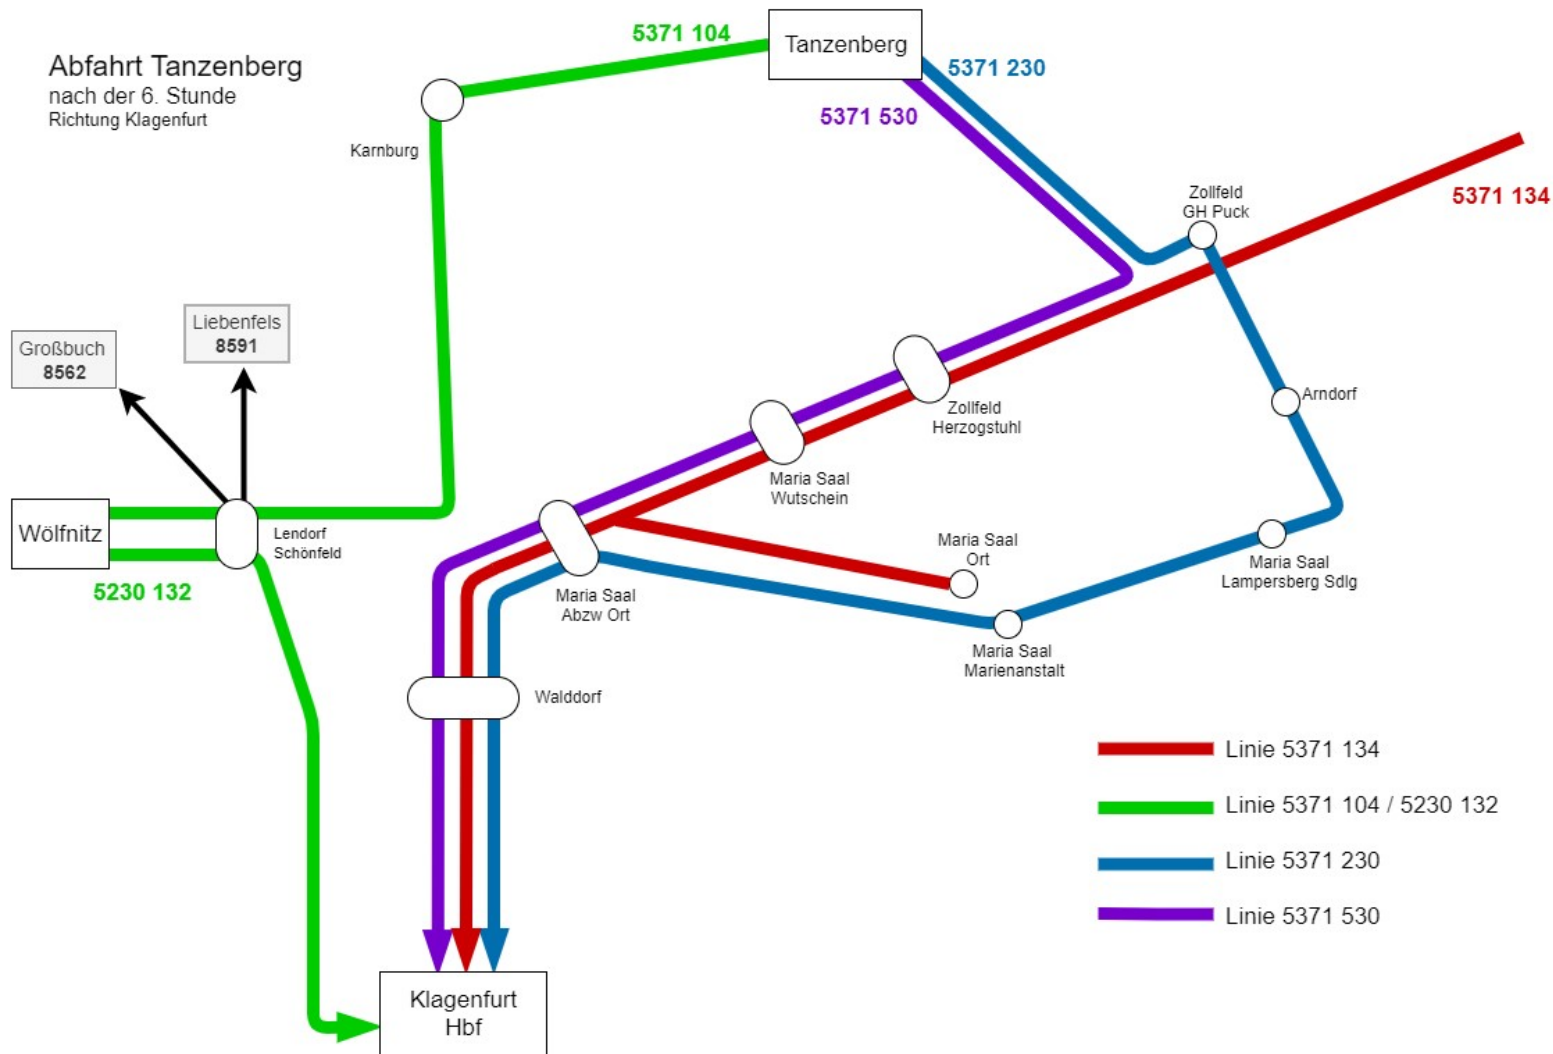

Abfahrt Tanzenberg  
nach der 6. Stunde  
Richtung Klagenfurt

## Tanzenberg - Wölfnitz - Klagenfurt Hbf Linie 5371 104 / 5230 132

<b>Tanzenberg Gymnasium</b>	13:42
Möderndorf Abzw.	13:44
Pörtschach am Berg	13:45
Sagrad	13:46
Karnburg Ortsmitte	13:47
<b>Klagenfurt Lendorf Schönfeld</b>	13:53
Wölfnitz Bundesstraße	13:55
Wölfnitz Schule	13:56
<b>Wölfnitz Felsenschmiedgasse</b>	13:58
Wölfnitz Schule	13:59
Wölfnitz Bundesstraße	14:00
<b>Klagenfurt Lendorf Schönfeld</b>	14:01
Lendorf Seltenheimer Straße	14:02
Lendorf Ort	14:03
Lendorf Kaserne	14:04
Lendorf Koglstraße	14:05
Klagenfurt Waltendorfer Straße	14:06
Klagenfurt Schleppe	14:07
Klagenfurt Kalvarienberg	14:08
Klagenfurt Bezirksgericht	14:09
Klagenfurt Achtenjägerplatz	14:11
Klagenfurt Feldmarschall-Conrad-Platz	14:14
Klagenfurt Völkermarkter Ring	14:16
Klagenfurt Landesregierung	14:17
<b>Klagenfurt Hbf</b>	14:19

## Anbindung Lendorf Schönfeld

### Lendorf - Liebenfels Linie 8591

<b>Lendorf Schönfeld</b>	14:03
Karnburg	14:10
Karnburg Dellach	14:12
Stegendorf	14:14
Lippitz	14:15
St. Peter am Bichl	14:16
Zweikirchen Ortsmitte	14:19
Rohnsdorf	14:21
Liebenfels Postamt	14:24
<b>Liebenfels Volksschule</b>	14:26